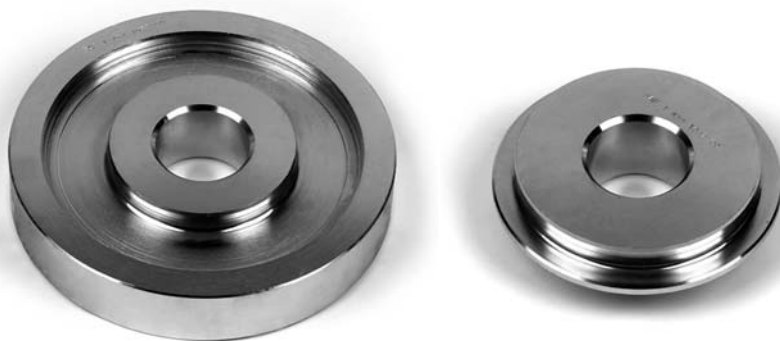

Clamp for drum lathe, dia. 50 mm

Logement de serrage pour rectification du tambour Ø 50 mm

Фиксатор для проточки барабана, Ø 50 мм

SAF-Ref.: 3 434 1040 01

für Achstyp / Bremsentyp
for axle type / brake type
pour type d'essieu / type de frein
Для типа оси / тормоза

SK 500 / SK 500 *plus*

SK 9042 / 11242

SK 9037 / 11037