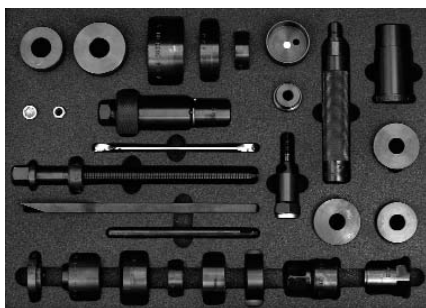

SAF ● Universal-Werkzeugkoffer-Scheibenbremse

Universal disc brake tool kit

Coffret à outils universel - étrier de frein

Универсальный чемодан с инструментами – для дискового тормоза

SAF-Ref.: 3 434 3328 00

für Achstyp / Bremsentyp
for axle type / brake type
pour type d'essieu / type de frein
Для типа оси / тормоза

Knorr
Wabco