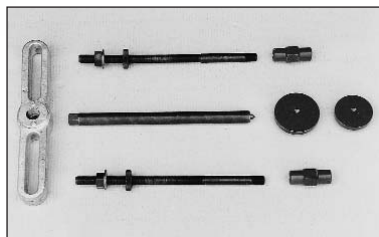

Universal hub puller
Arrache-moyeu universel
Универсальный съёмник ступицы

SAF-Ref.: 4 434 3822 00

für Achstyp / Bremsentyp
for axle type / brake type
pour type d'essieu / type de frein
Для типа оси / тормоза

alle Achsen
all axles
tous les essieux
все оси